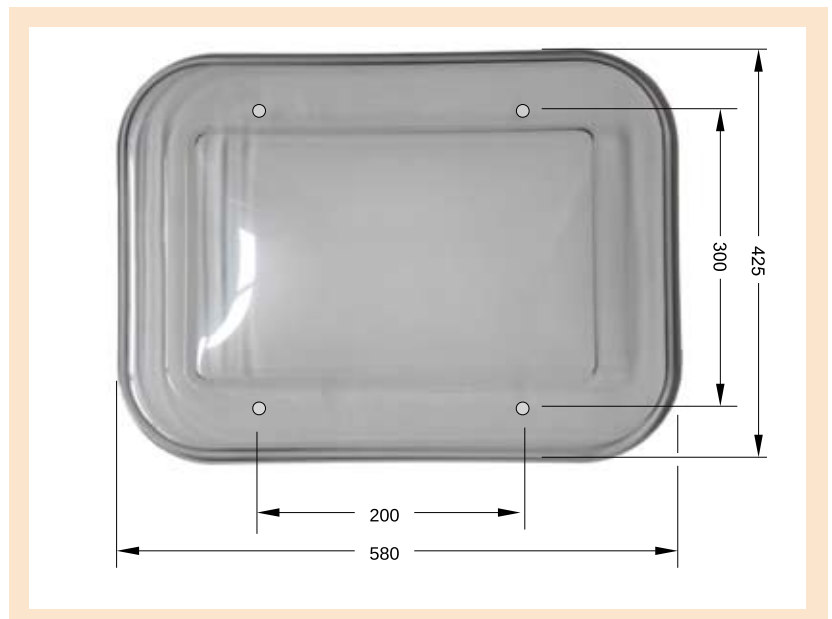

Abmessungen: 580 x 425 x 35 mm

Art.- Nr.: 24000010

Ersatzglas - Rauchblau

Abmessungen: 580 x 425 x 35 mm

Art.- Nr.: 24000020

Ersatzglas - Getönt

Abmessungen: 580 x 425 x 35 mm

Art.- Nr.: 24000040