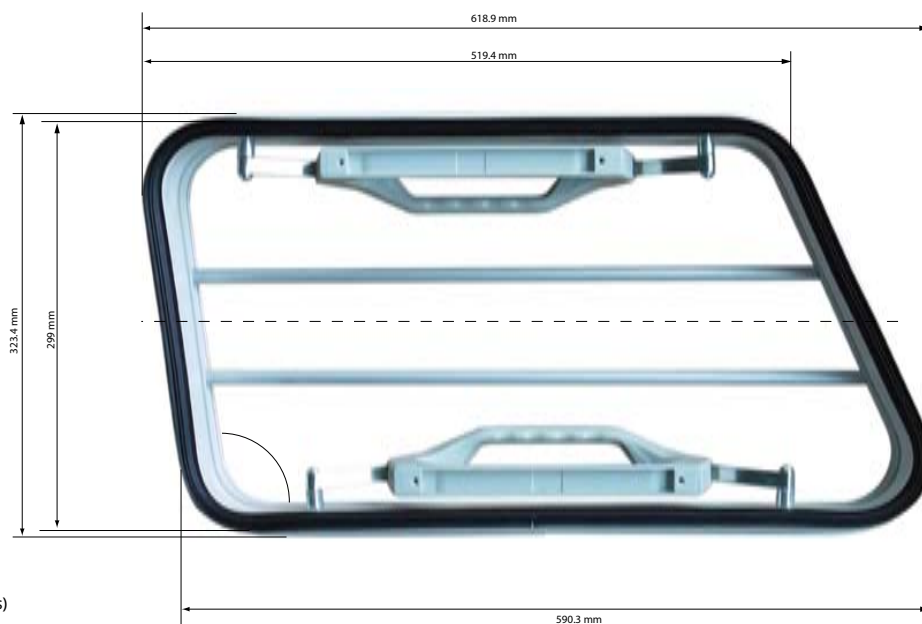

Ausführungen:

- Getönt mit Stangen - rechts
- Getönt mit Stangen - links

Art.-Nr.: S24501900

Art.-Nr.: S24501800

Abb.: Ausstellfenster (rechts)

Ersatzgläser für Ausstellfenster[350 x 500] - symmetrisch

Ersatzglas - Klar

Abmessungen: 580 x 425 x 35 mm

Art.- Nr.: 24000010

Ersatzglas - Rauchblau

Abmessungen: 580 x 425 x 35 mm

Art.- Nr.: 24000020

Ersatzglas - Getönt

Abmessungen: 580 x 425 x 35 mm

Art.- Nr.: 24000040