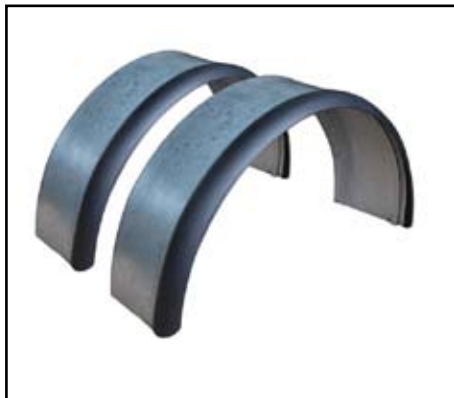

SONDERPOSTEN

Sofort lieferbare Kotflügel aus Lagerbeständen:

Art.-Nr.: 12301090

**Kotflügel
Stahlblech mit Gummirand**

*Breite: 220
Spannweite: 750*

*vorhandene Stückzahl: 46
Warenzustand: gut*

Art.-Nr.: 12301130

**Kotflügel
Stahlblech mit Gummirand**

*Breite: 240
Spannweite: 800*

*vorhandene Stückzahl: 23
Warenzustand: gut*

Art.-Nr.: 12301560

**Kotflügel
Stahlblech mit Gummirand
– Tandem**

*Breite: 240
Spannweite: 1500*

*vorhandene Stückzahl: 120
Warenzustand: sehr gut*

SONDERPOSTEN

Sofort lieferbare Kotflügel aus Lagerbeständen:

Art.-Nr.: 12301570

**Kotflügel
Stahlblech mit Gummirand
– Tandem**

*Breite: 260
Spannweite: 1500*

*vorhandene Stückzahl: 20
Warenzustand: sehr gut*

Art.-Nr.: 12300050

**Kotflügel
Stahlblech verzinkt**

*Breite: 220
Spannweite: 650*

*vorhandene Stückzahl: 86
Warenzustand: gut*

Art.-Nr.: 12300050

**Kotflügel
Stahlblech verzinkt**