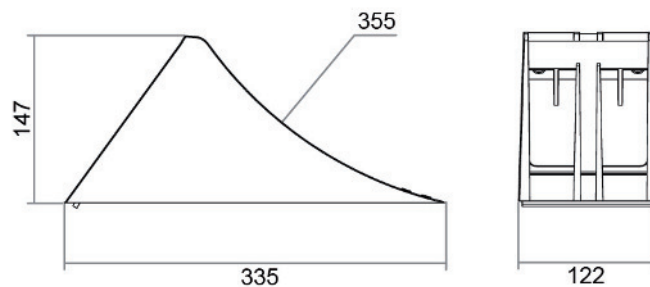

Technische Merkmale

Marke:.....Lokhen - Made in Italy
Abmessungen (LxBxH):.....335 x 122 x 147
Material Hemmschuh:.....Kunststoff, thermoelastisch
Farbe:.....gelb
Material Halter: .....Kunststoff
Geprüft nach: ..... DIN 76051-G36
Belastbarkeit: .....bis 3,5 Tonnen
Ausführung:.....Handgriff an der Rückseite

Art.-Nr.: 41100070 + 41100080