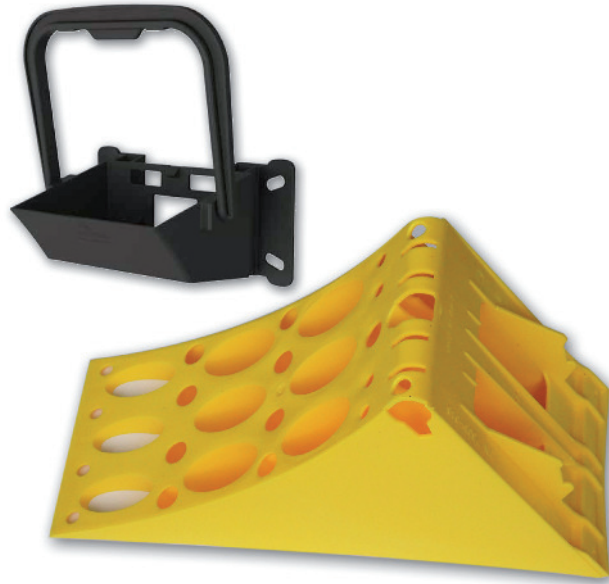

Hemmschuh E53 mit Halter verzinkt

Technische Merkmale

Marke:.....Lokhen - Made in Italy
Abmessungen (LxBxH):.....467 x 198 x 225
Material Hemmschuh:.....Kunststoff, thermoelastisch
Farbe:.....gelb
Material Halter:Metall - verzinkt
Geprüft nach: DIN 76051-E53
Belastbarkeit:bis 6,5 Tonnen
Ausführung:.....Handgriff an der Rückseite

Art.-Nr.: 41100010 + 41100020

Hemmschuh E53 mit Haltdorn

Technische Merkmale

Marke:.....Lokhen - Made in Italy
Abmessungen (LxBxH):.....467 x 198 x 225
Material Hemmschuh:.....Kunststoff, thermoelastisch
Farbe:.....gelb
Material Haltdorn:Kunststoff
Geprüft nach: DIN 76051-E53
Belastbarkeit:bis 6,5 Tonnen
Ausführung:.....Handgriff an der Rückseite

Art.-Nr.: 41100010 + 41100030

Hemmschuh G46 mit Halter

Technische Merkmale

Marke:.....Lokhen - Made in Italy
Abmessungen (LxBxH):.....387 x 160 x 193
Material Hemmschuh:.....Kunststoff, thermoelastisch
Farbe:.....gelb
Material Halter:Kunststoff
Geprüft nach: DIN 76051-G46
Belastbarkeit:bis 5,0 Tonnen
Ausführung:.....Handgriff an der Rückseite

Art.-Nr.: 41100040 + 41100050

Hemmschuh G46 mit Halter

Technische Merkmale

Marke:.....Lokhen - Made in Italy
Abmessungen (LxBxH):.....387 x 160 x 193
Material Hemmschuh:.....Kunststoff, thermoelastisch
Farbe:.....gelb
Material Haltedorn:Kunststoff
Geprüft nach: DIN 76051-G46
Belastbarkeit:bis 5,0 Tonnen
Ausführung:.....Handgriff an der Rückseite