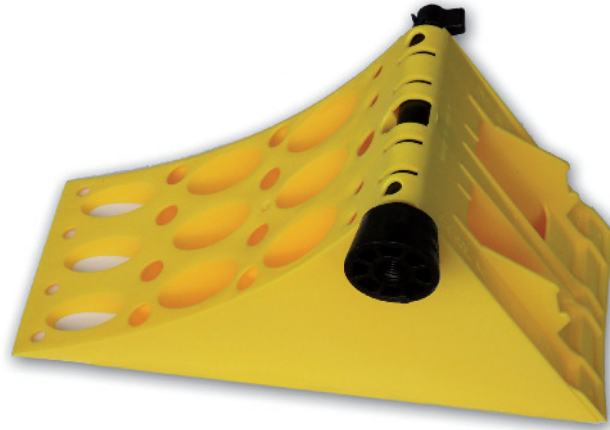

Hemmschuh E53 mit Halter verzinkt

Technische Merkmale

Marke:.....Lokhen - Made in Italy
Abmessungen (LxBxH):.....467 x 198 x 225
Material Hemmschuh:.....Kunststoff, thermoelastisch
Farbe:.....gelb
Material Halter:Metall - verzinkt
Geprüft nach: DIN 76051-E53
Belastbarkeit:bis 6,5 Tonnen
Ausführung:.....Handgriff an der Rückseite

Art.-Nr.: 41100010 + 41100020

Hemmschuh E53 mit Haltdorn

Technische Merkmale

Marke:.....Lokhen - Made in Italy
Abmessungen (LxBxH):.....467 x 198 x 225
Material Hemmschuh:.....Kunststoff, thermoelastisch
Farbe:.....gelb
Material Haltdorn:Kunststoff
Geprüft nach: DIN 76051-E53
Belastbarkeit:bis 6,5 Tonnen
Ausführung:.....Handgriff an der Rückseite

Art.-Nr.: 41100010 + 41100030

Hemmschuh G46 mit Halter

Technische Merkmale

Marke:.....Lokhen - Made in Italy
Abmessungen (LxBxH):.....387 x 160 x 193
Material Hemmschuh:.....Kunststoff, thermoelastisch
Farbe:.....gelb
Material Halter:Kunststoff
Geprüft nach: DIN 76051-G46
Belastbarkeit:bis 5,0 Tonnen
Ausführung:.....Handgriff an der Rückseite

Art.-Nr.: 41100040 + 41100050

Hemmschuh G46 mit Halter

Technische Merkmale

Marke:.....Lokhen - Made in Italy
Abmessungen (LxBxH):.....387 x 160 x 193
Material Hemmschuh:.....Kunststoff, thermoelastisch
Farbe:.....gelb
Material Haltedorn:Kunststoff
Geprüft nach: DIN 76051-G46
Belastbarkeit:bis 5,0 Tonnen
Ausführung:.....Handgriff an der Rückseite