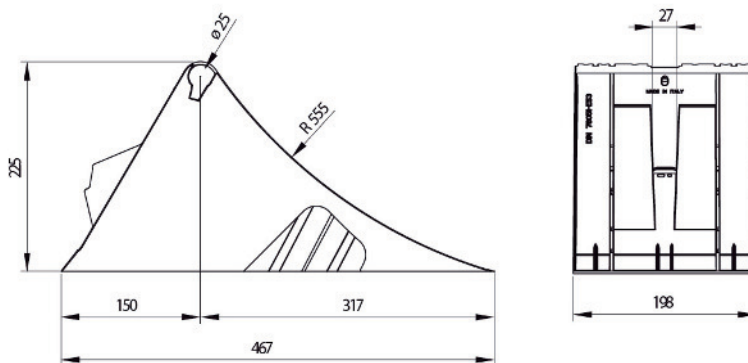

Hemmschuh E53 mit Halter verzinkt

Technische Merkmale

Marke:.....Lokhen - Made in Italy
Abmessungen (LxBxH):.....467 x 198 x 225
Material Hemmschuh:.....Kunststoff, thermoelastisch
Farbe:.....gelb
Material Halter:Metall - verzinkt
Geprüft nach: DIN 76051-E53
Belastbarkeit:bis 6,5 Tonnen
Ausführung:.....Handgriff an der Rückseite

Art.-Nr.: 41100010 + 41100020

Hemmschuh E53 mit Haltdorn

Technische Merkmale

Marke:.....Lokhen - Made in Italy
Abmessungen (LxBxH):.....467 x 198 x 225
Material Hemmschuh:.....Kunststoff, thermoelastisch
Farbe:.....gelb
Material Haltdorn:Kunststoff
Geprüft nach: DIN 76051-E53
Belastbarkeit:bis 6,5 Tonnen
Ausführung:.....Handgriff an der Rückseite

Art.-Nr.: 41100010 + 41100030

Hemmschuh G46 mit Halter

Technische Merkmale

Marke:.....Lokhen - Made in Italy
Abmessungen (LxBxH):.....387 x 160 x 193
Material Hemmschuh:.....Kunststoff, thermoelastisch
Farbe:.....gelb
Material Halter:Kunststoff
Geprüft nach: DIN 76051-G46
Belastbarkeit:bis 5,0 Tonnen
Ausführung:.....Handgriff an der Rückseite

Art.-Nr.: 41100040 + 41100050

Hemmschuh G46 mit Halter

Technische Merkmale

Marke:.....Lokhen - Made in Italy
Abmessungen (LxBxH):.....387 x 160 x 193
Material Hemmschuh:.....Kunststoff, thermoelastisch
Farbe:.....gelb
Material Haltedorn:Kunststoff
Geprüft nach: DIN 76051-G46
Belastbarkeit:bis 5,0 Tonnen
Ausführung:.....Handgriff an der Rückseite