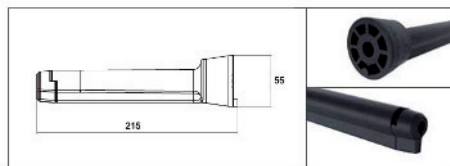

Hemmschuh E53 mit Halter verzinkt

Technische Merkmale

Marke:.....Lokhen - Made in Italy
Abmessungen (LxBxH):.....467 x 198 x 225
Material Hemmschuh:.....Kunststoff, thermoelastisch
Farbe:.....gelb
Material Halter:Metall - verzinkt
Geprüft nach: DIN 76051-E53
Belastbarkeit:bis 6,5 Tonnen
Ausführung:.....Handgriff an der Rückseite

Art.-Nr.: 41100010 + 41100030

Hemmschuh G46 mit Halter

Technische Merkmale

Marke:.....Lokhen - Made in Italy
Abmessungen (LxBxH):.....387 x 160 x 193
Material Hemmschuh:.....Kunststoff, thermoelastisch
Farbe:.....gelb
Material Halter:Kunststoff
Geprüft nach: DIN 76051-G46
Belastbarkeit:bis 5,0 Tonnen
Ausführung:.....Handgriff an der Rückseite

Art.-Nr.: 41100040 + 41100050

Hemmschuh G46 mit Halter

Technische Merkmale

Marke:.....Lokhen - Made in Italy
Abmessungen (LxBxH):.....387 x 160 x 193
Material Hemmschuh:.....Kunststoff, thermoelastisch
Farbe:.....gelb
Material Haltedorn:Kunststoff
Geprüft nach: DIN 76051-G46
Belastbarkeit:bis 5,0 Tonnen
Ausführung:.....Handgriff an der Rückseite

Art.-Nr.: 41100040 + 41100060

Hemmschuh G36 mit Halter

Technische Merkmale

Marke:.....Lokhen - Made in Italy
Abmessungen (LxBxH):.....335 x 122 x 147
Material Hemmschuh:.....Kunststoff, thermoelastisch
Farbe:.....gelb
Material Halter:Kunststoff
Geprüft nach: DIN 76051-G36
Belastbarkeit:bis 3,5 Tonnen
Ausführung:.....Handgriff an der Rückseite