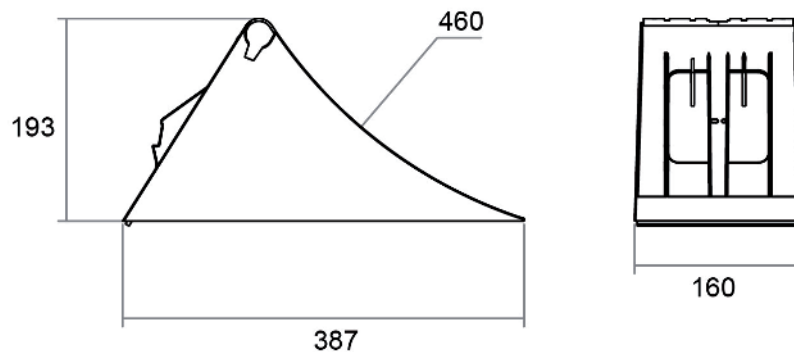

Hemmschuh E53 mit Halter verzinkt

Technische Merkmale

Marke:.....Lokhen - Made in Italy
Abmessungen (LxBxH):.....467 x 198 x 225
Material Hemmschuh:.....Kunststoff, thermoelastisch
Farbe:.....gelb
Material Halter:Metall - verzinkt
Geprüft nach: DIN 76051-E53
Belastbarkeit:bis 6,5 Tonnen
Ausführung:.....Handgriff an der Rückseite

Art.-Nr.: 41100010 + 41100020

Hemmschuh E53 mit Haltdorn

Technische Merkmale

Marke:.....Lokhen - Made in Italy
Abmessungen (LxBxH):.....467 x 198 x 225
Material Hemmschuh:.....Kunststoff, thermoelastisch
Farbe:.....gelb
Material Haltdorn:Kunststoff
Geprüft nach: DIN 76051-E53
Belastbarkeit:bis 6,5 Tonnen
Ausführung:.....Handgriff an der Rückseite

Art.-Nr.: 41100010 + 41100030

Hemmschuh G46 mit Halter

Technische Merkmale

Marke:.....Lokhen - Made in Italy
Abmessungen (LxBxH):.....387 x 160 x 193
Material Hemmschuh:.....Kunststoff, thermoelastisch
Farbe:.....gelb
Material Halter:Kunststoff
Geprüft nach: DIN 76051-G46
Belastbarkeit:bis 5,0 Tonnen
Ausführung:.....Handgriff an der Rückseite

Art.-Nr.: 41100040 + 41100050

Hemmschuh G46 mit Halter

Technische Merkmale

Marke:.....Lokhen - Made in Italy
Abmessungen (LxBxH):.....387 x 160 x 193
Material Hemmschuh:.....Kunststoff, thermoelastisch
Farbe:.....gelb
Material Haltedorn:Kunststoff
Geprüft nach: DIN 76051-G46
Belastbarkeit:bis 5,0 Tonnen
Ausführung:.....Handgriff an der Rückseite