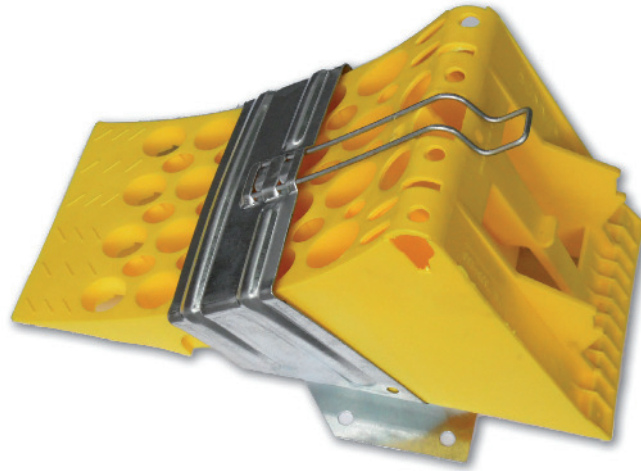

Hemmschuh E53 mit Halter verzinkt

Technische Merkmale

Marke:.....Lokhen - Made in Italy
Abmessungen (LxBxH):.....467 x 198 x 225
Material Hemmschuh:.....Kunststoff, thermoelastisch
Farbe:.....gelb
Material Halter:Metall - verzinkt
Geprüft nach: DIN 76051-E53
Belastbarkeit:bis 6,5 Tonnen
Ausführung:.....Handgriff an der Rückseite

Art.-Nr.: 41100010 + 41100020

Hemmschuh E53 mit Haltdorn

Technische Merkmale

Marke:.....Lokhen - Made in Italy
Abmessungen (LxBxH):.....467 x 198 x 225
Material Hemmschuh:.....Kunststoff, thermoelastisch
Farbe:.....gelb
Material Haltdorn:Kunststoff
Geprüft nach: DIN 76051-E53
Belastbarkeit:bis 6,5 Tonnen
Ausführung:.....Handgriff an der Rückseite

Art.-Nr.: 41100010 + 41100030

Hemmschuh G46 mit Halter

Technische Merkmale

Marke:.....Lokhen - Made in Italy
Abmessungen (LxBxH):.....387 x 160 x 193
Material Hemmschuh:.....Kunststoff, thermoelastisch
Farbe:.....gelb
Material Halter:Kunststoff
Geprüft nach: DIN 76051-G46
Belastbarkeit:bis 5,0 Tonnen
Ausführung:.....Handgriff an der Rückseite

Art.-Nr.: 41100040 + 41100050

Hemmschuh G46 mit Halter

Technische Merkmale

Marke:.....Lokhen - Made in Italy
Abmessungen (LxBxH):.....387 x 160 x 193
Material Hemmschuh:.....Kunststoff, thermoelastisch
Farbe:.....gelb
Material Haltedorn:Kunststoff
Geprüft nach: DIN 76051-G46
Belastbarkeit:bis 5,0 Tonnen
Ausführung:.....Handgriff an der Rückseite