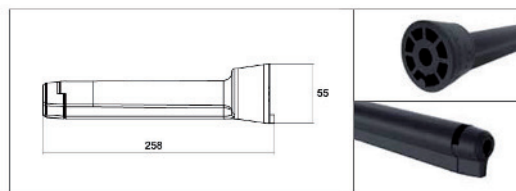

Hemmschuh E53 mit Halter verzinkt

Technische Merkmale

Marke:.....Lokhen - Made in Italy
Abmessungen (LxBxH):.....467 x 198 x 225
Material Hemmschuh:.....Kunststoff, thermoelastisch
Farbe:.....gelb
Material Halter:Metall - verzinkt
Geprüft nach: DIN 76051-E53
Belastbarkeit:bis 6,5 Tonnen
Ausführung:.....Handgriff an der Rückseite

Art.-Nr.: 41100010 + 41100020

Hemmschuh E53 mit Haltdorn

Technische Merkmale

Marke:.....Lokhen - Made in Italy
Abmessungen (LxBxH):.....467 x 198 x 225
Material Hemmschuh:.....Kunststoff, thermoelastisch
Farbe:.....gelb
Material Haltdorn:Kunststoff
Geprüft nach: DIN 76051-E53
Belastbarkeit:bis 6,5 Tonnen
Ausführung:.....Handgriff an der Rückseite

Art.-Nr.: 41100010 + 41100030

Hemmschuh G46 mit Halter

Technische Merkmale

Marke:.....Lokhen - Made in Italy
Abmessungen (LxBxH):.....387 x 160 x 193
Material Hemmschuh:.....Kunststoff, thermoelastisch
Farbe:.....gelb
Material Halter:Kunststoff
Geprüft nach: DIN 76051-G46
Belastbarkeit:bis 5,0 Tonnen
Ausführung:.....Handgriff an der Rückseite

Art.-Nr.: 41100040 + 41100050

Hemmschuh G46 mit Halter

Technische Merkmale

Marke:.....Lokhen - Made in Italy
Abmessungen (LxBxH):.....387 x 160 x 193
Material Hemmschuh:.....Kunststoff, thermoelastisch
Farbe:.....gelb
Material Haltedorn:Kunststoff
Geprüft nach: DIN 76051-G46
Belastbarkeit:bis 5,0 Tonnen
Ausführung:.....Handgriff an der Rückseite